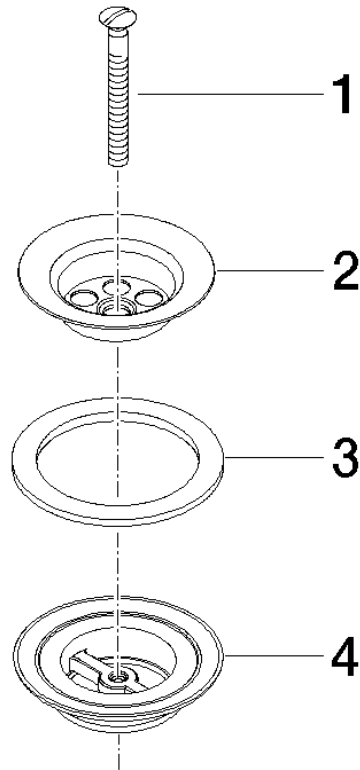

10 100 970

S'adapte aux gammes suivantes : IMO,  
LULU, MADISON, MEM, TARA, CL.1, LISSÉ,  
VAIA, META, CYO

	Or clair brossé	10 100 970-27
	Chrome	10 100 970-00
	Platine brossé	10 100 970-06
	Platine	10 100 970-08
	Laiton (Or 23cts)	10 100 970-09
	Dark Chrome	10 100 970-19
	Or clair	10 100 970-26
	Laiton brossé (Or 23cts)	10 100 970-28
	Bronze brossé	10 100 970-42
	Champagne brossé (Or 22cts)	10 100 970-46
	Champagne (Or 22cts)	10 100 970-47
	Chrome brossé	10 100 970-93
	Dark Platinum brossé	10 100 970-99

Bonde à grille pour lavabo , 1 1/4" 1 1/4" - Or clair brossé

---

IMO

10 100 970

10 100 970

10 100 970

Les pièces pour les  
autres finitions  
peuvent être  
trouvées ici : Chrome

### Liste des pièces de rechange

N°	Article Numéro	Désignation	Fréquence de montage	Délai de livraison
1	09 30 30 115-27	vis	1	60
2	09 11 01 005-27	passoire	1	60
3	09 14 03 005 90	joint	1	60
4	09 11 01 007-07	garniture d'écoulement	1	60